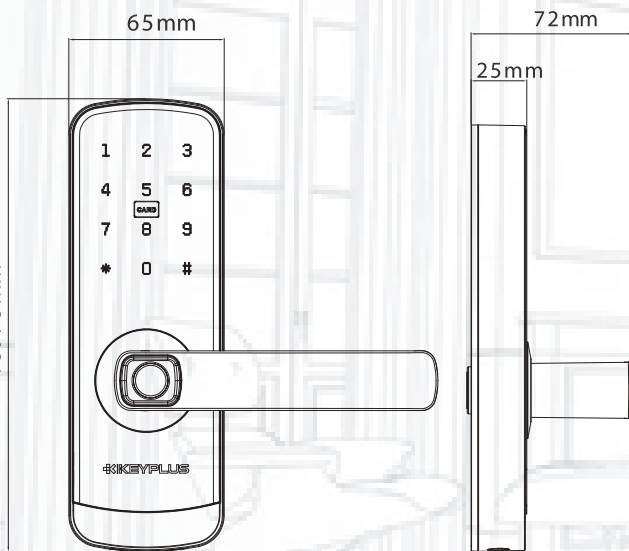

SISTEMA DE APERTURA

- 👤 Huella: Capacidad de 100 piezas.
- 🔢 Contraseña de 6 a 12 dígitos, capacidad 50 piezas.
- 👉 Clave virtual.
- 🔑 2 Llaves mecánicas.
- 📇 3 Tarjetas IC: Capacidad de 100 piezas.
- 📱 APP Tuya. o TTLock.

Espesor de puerta 35-120 mm

Garantía: De 10 años piezas mecánicas y 6 meses partes electrónicas