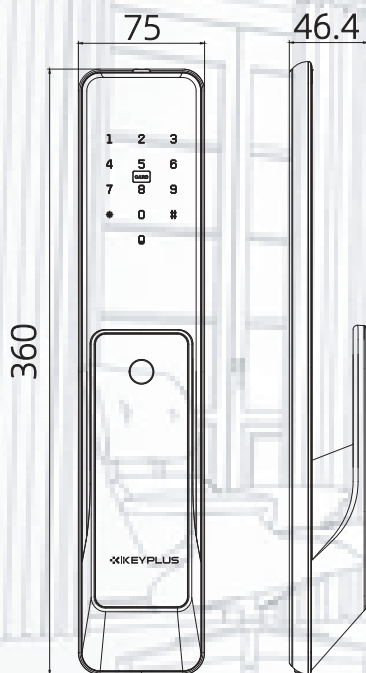

Espesor de puerta 40-120 mm

SISTEMA DE APERTURA

- 👤 Huella: Capacidad de 100 piezas.
- 🔢 Contraseña de 6 digitos, capacidad 30 piezas.
- 🔑 Clave virtual.
- 🔒 2 Llaves mecanicas.
- 📇 3 Tarjetas IC: Capacidad de 200 piezas.
- 📱 APP Tuya.

Garantía: De 10 años piezas mecanicas y 6 meses partes electronicas