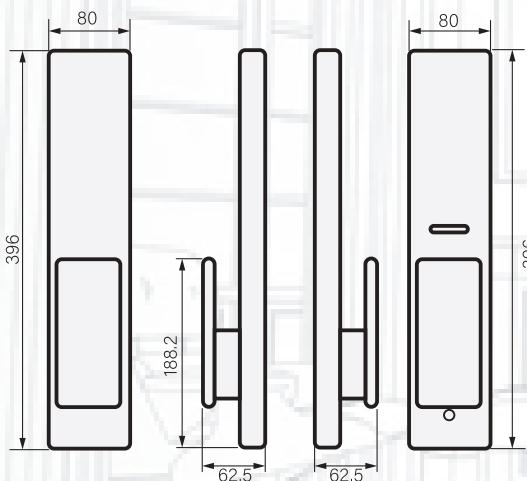

Espesor de puerta 45-100 mm

Garantía: De 10 años piezas mecánicas y 6 meses partes electrónicas