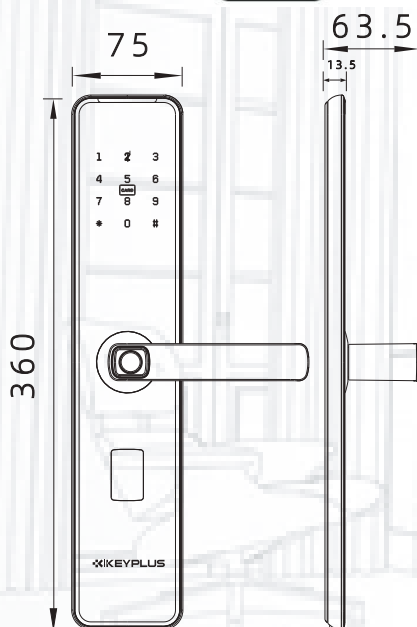

Cerradura inteligente con manija huella digital mas placa ultradelgada y diseño de apariencia aerodinámica, cuenta con perilla de bloqueo interior y accesos múltiples, de apertura automática de un solo paso, asegura subiendo la manija.

CARACTERÍSTICAS

- Apertura con Tarjeta Inteligente.
- Función de alarma bajo voltaje y estado de batería.
- No es necesario conectarse al sitio web para abrir la puerta.
- Conexión tipo C USB para situaciones de emergencia
- Batería de larga duracion litio de 7,4 V de medio año.
- Audio-guia para facil operación.
- Capacidad de usuarios: 100 Grupos

SISTEMA DE APERTURA

- Huella: Capacidad de 100 piezas.
- Contraseña de 6 digitos, capacidad 30 piezas.
- Clave virtual.
- 2 Llaves mecanicas.
- 3 Tarjetas IC: Capacidad de 200 piezas.
- APP Tuya.

Espesor de puerta 45-120 mm

**Garantía: De 10 años piezas
mecanicas y 6 meses partes
electronicas**