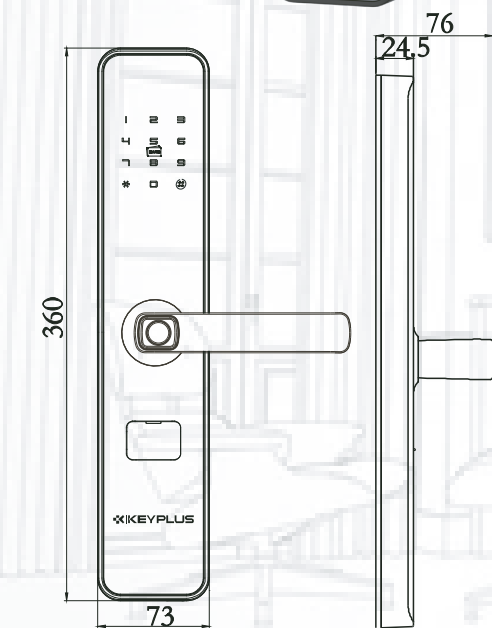

K6S

KEYPLUS
ACCESS TO FUTURE

**CERRADURAS
INTELIGENTES**

elemento
arquitectónico

Cerradura inteligente modelo K6S, con un espléndido panel de bloqueo aerodinámico, con diseño patentado, de sistema de bloqueo interior para mas seguridad que desactiva la apertura exterior. Con tecnología IML de protección evitando ser espiaados, los visitantes pueden tocar el timbre desde el exterior.

CARACTERÍSTICAS

- Apertura con Tarjeta Inteligente.
- Función de alarma bajo voltaje y estado de batería.
- Huella de Toque sensible.
- Conexión tipo C USB para situaciones de emergencia.
- Batería alcalina 4 * 1.5V AA.
- Teléfono móvil NFC, en sustitución de la tarjeta.
- Audio-guia para facil operación.
- Capacidad de usuarios: 100 Grupos.

SISTEMA DE APERTURA

- 👤 Huella: Capacidad de 100 piezas.
- 🔢 Contraseña de 6 dígitos, capacidad 30 piezas.
- 🗂️ Clave virtual.
- 🔑 2 Llaves mecánicas.
- 📇 3 Tarjetas IC: Capacidad de 100 piezas.
- 📱 APP Tuya y móvil NFC.

Garantía: De 10 años piezas mecánicas y 6 meses partes electrónicas

Espesor de puerta 40-120 mm