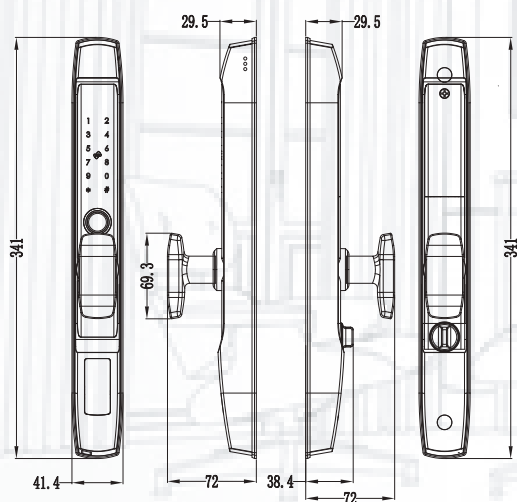

Espesor de puerta 45-120 mm

Garantía: De 10 años piezas mecánicas y 6 meses partes electrónicas

www.elarquitectonico.com