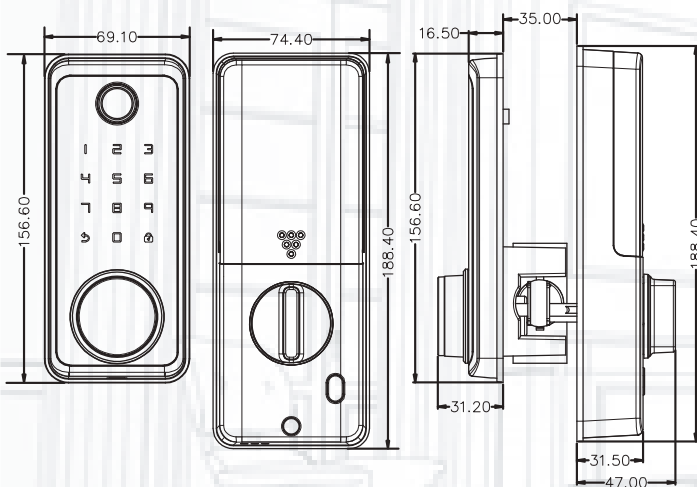

SISTEMA DE APERTURA

- Huella: Capacidad de 120 piezas.
- Contraseña de 6 a 12 dígitos, capacidad 100 piezas.
- Clave virtual.
- 3 Tarjetas IC: Capacidad de 100 piezas.
- APP Tuya o TLock.