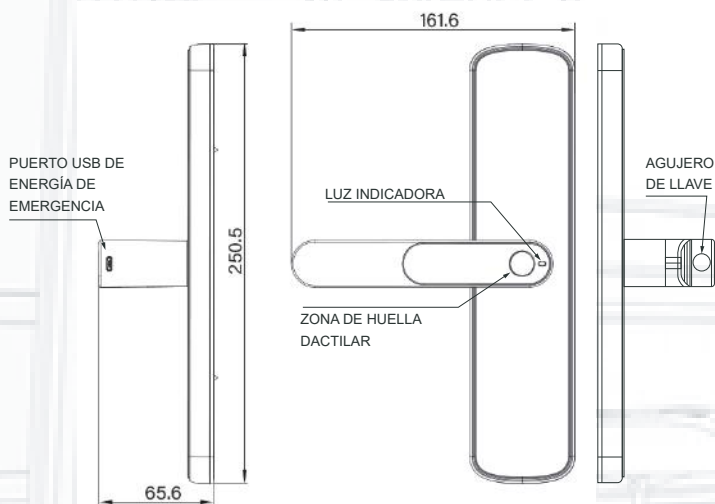

SISTEMA DE APERTURA

- Huella.
- Clave virtual.
- 2 Llaves mecánica.
- 3 Tarjeta IC.
- APP Tuya.

Espesor de puerta 35-60 mm

**Garantía: De 10 años piezas
mecánicas y 6 meses partes
electrónicas**