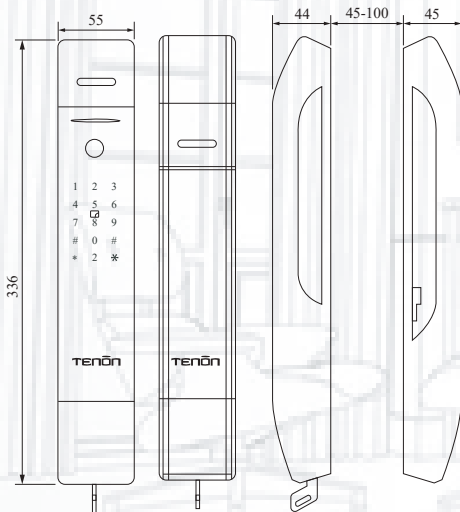

## SISTEMA DE APERTURA

- 👤 Reconocimiento facial 3D.
- 👉 Huella.
- 🔢 Contraseña 6 dígitos.
- 📶 Clave virtual.
- 🔑 2 Llaves mecánicas.
- 📄 Tarjeta IC.
- 📱 APP Tuya.
- 📶 Via NFC.

Espesor de puerta 45-100 mm