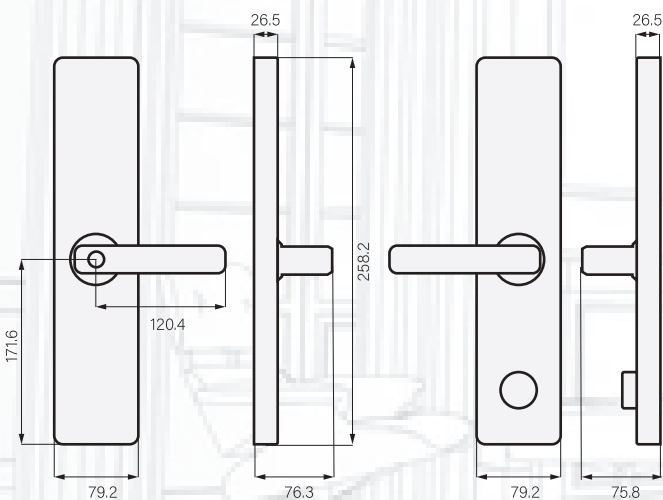

Espesor de puerta 45-100 mm

Garantía: De 10 años piezas mecánicas y 6 meses partes electrónicas

www.elarquitectonico.com