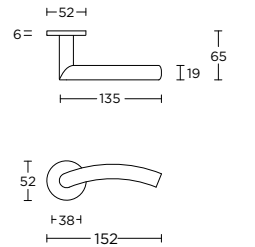

sprung lever handle attached to rose with metal sub-rose
EN1906 class 3 certified

deurkruk vast-draaibaar geveerd op rozet met metalen onderconstructie
EN1906 klasse 3 gecertificeerd

- LBN50
- LBY50
- LBB50
- ⊕ LBWC50