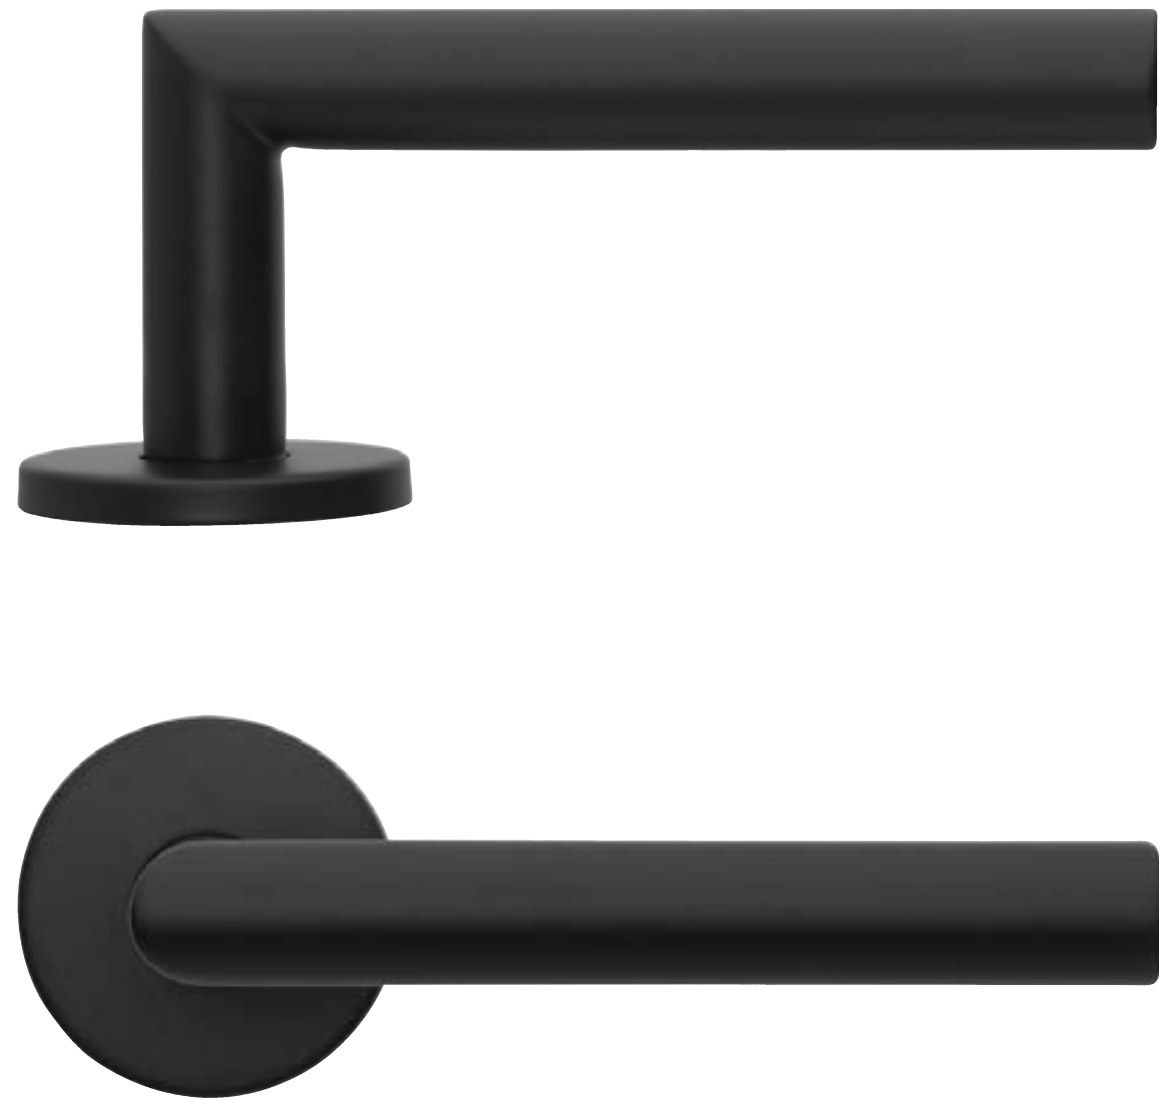

BASICS LB2-19
satin black