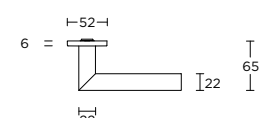

sprung lever handle attached to rose with metal sub-rose EN1906 class 3 certified

deurkruk vast-draaibaar geveerd op rozet met metalen onderconstructie EN1906 klasse 3 gecertificeerd

- LBN50
- LBY50
- LBB50
- LBWC50