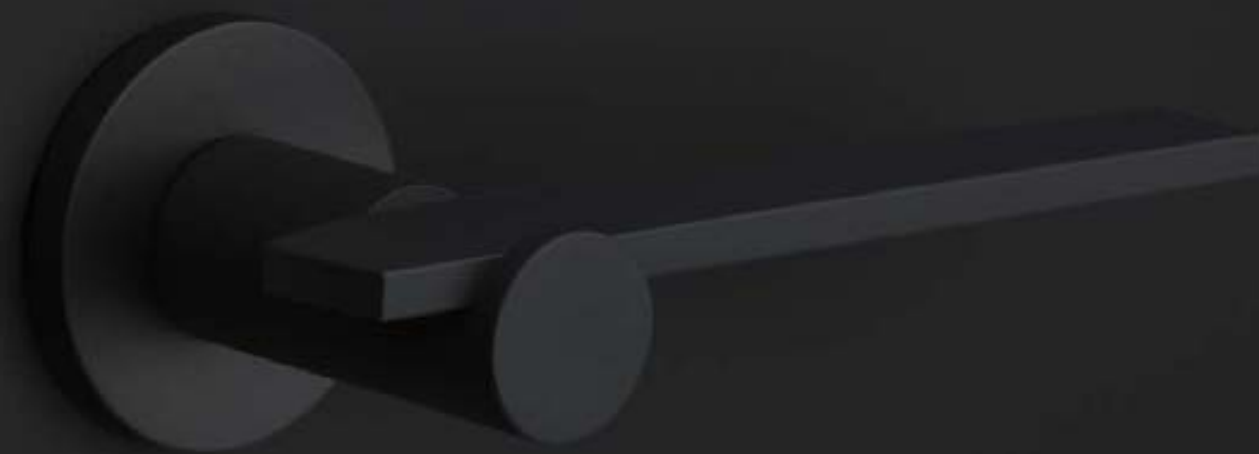

TENSE BB100
satin black