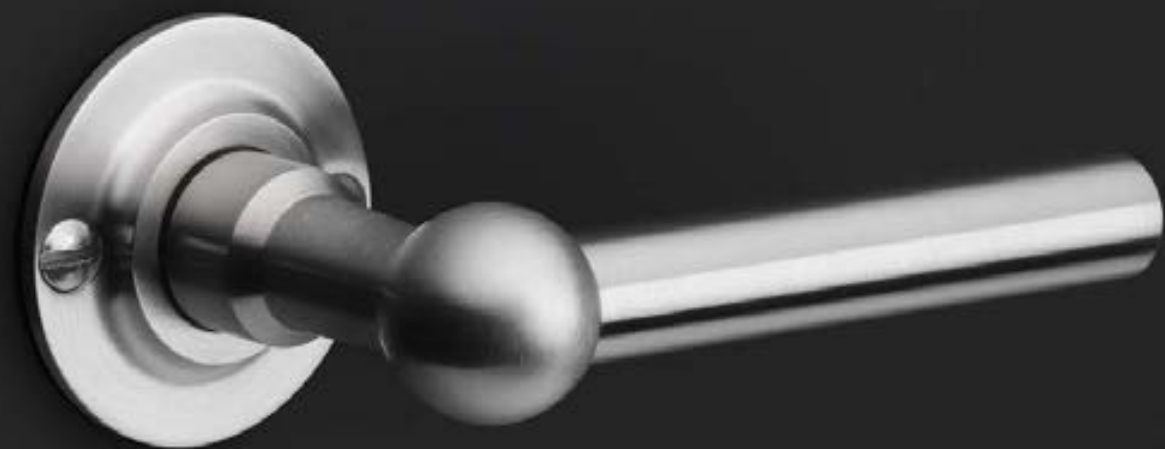

Voordeurbeslag

Voordeurknoppen
Grepes
Veiligheidscilinderrozetten
Veiligheidsschilden
Beldrukkers

574
574
574
575
575

Accessoires

Meubelgrepen
Meubelknoppen
Knoppen
Hefschuifdeurbeslag

576
576
577
577

FERROVIA FVL100/48
satin stainless steel