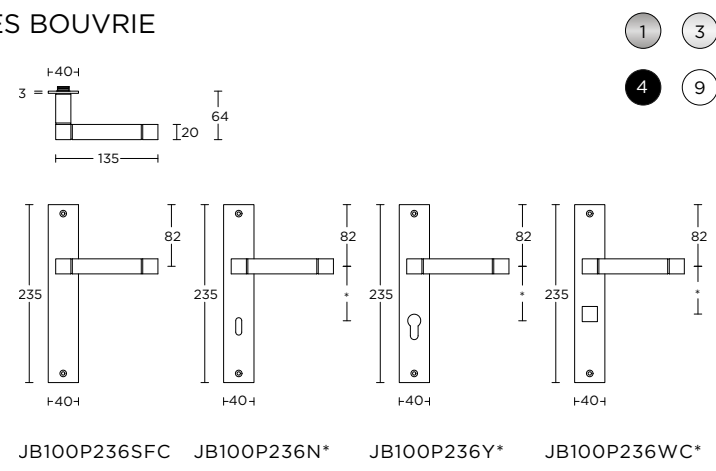

JB100P236 BY JAN DES BOUVRIE

formani.com/K002

unsprung lever handle attached to plate, fixings visible on one side only

* state distance on order

deurkruk vast-draaibaar ongeveerd op schild, een zijde met en een zijde zonder zichtbare bevestiging

* afstand opgeven bij bestelling

more options available:
pricelist or formani.com/001K

LSQ3

formani.com/K005