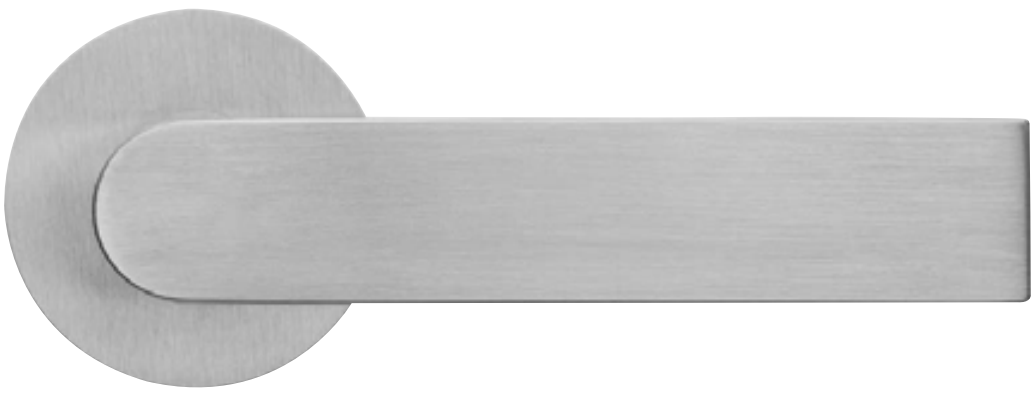

Accessoires

Meubelgrepen 221
Meubelknoppen 221
Hefschuifdeurbeslag 222

Panton.

ARC PBA101
PVD satin black

ARC / 210

ARC / 211

ARC PBA101
satin stainless steel

Oudewater, the Netherlands