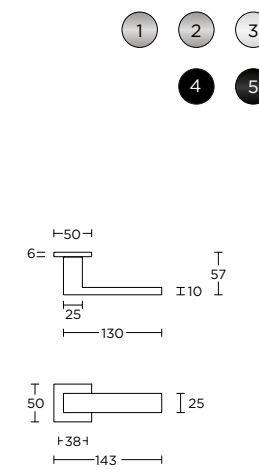

solid sprung or unsprung lever handle on rose with metal sub-rose

massieve deurkruk geveerd of ongeveerd op rozet met metalen onderconstructie

- ☐ LSQBN50
- ☐ LSQBY50
- ☐ LSQB50
- ☐ LSQWC50

- 1 satin stainless steel
- 2 PVD satin stainless steel
- 3 polished stainless steel
- 4 satin black
- 5 PVD satin black
- 9 white