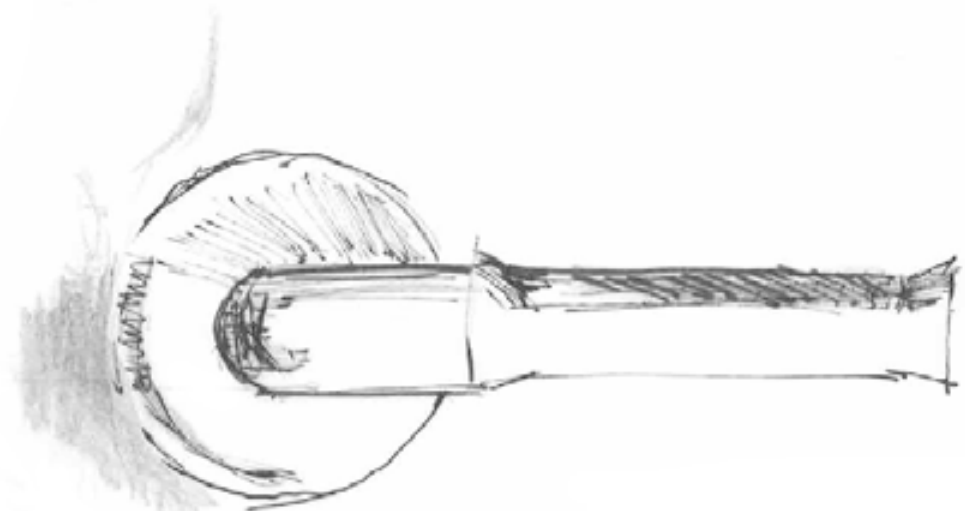

Handwritten signature