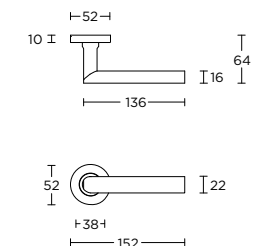

solid sprung lever handle attached to rose with metal sub-rose

massieve deurkruk vast-draaibaar geveerd op rozet met metalen onderconstructie

- LBN50D
- LBY50D
- LBB50
- ⊕ LBWC50D

- 1 satin stainless steel
- 4 satin black
- 6 PVD gunmetal
- 7 bronze
- 9 white
- 10 PVD satin gold
- 11 PVD polished copper