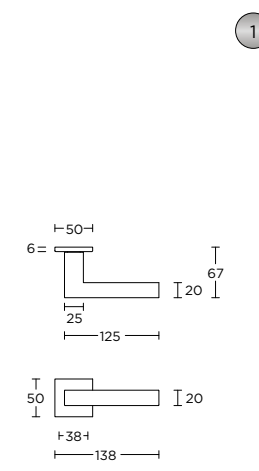

solid sprung or unsprung lever handle on rose with metal sub-rose

massieve deurkruk geveerd of ongeveerd op rozet met metalen onderconstructie

- ☐ LSQBN50
- ☐ LSQBY50
- ☐ LSQB50
- ☐ LSQWC50