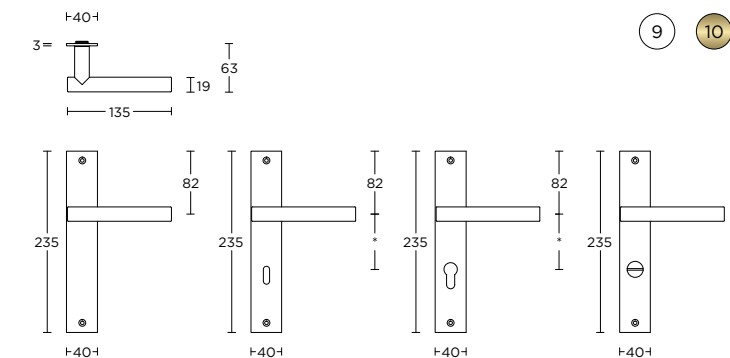

LB4-19

1 4

formani.com/Q017

1 4

sprung lever handle attached to rose with metal sub-rose
EN1906 class 3 certified

deurkruk vast-draaibaar geveerd op rozet met metalen onderconstructie
EN1906 klasse 3 gecertificeerd

- LBN50
- LBY50
- LBB50
- ⊕ LBWC50

LB7-19BSQ

1 4 6

formani.com/Q020

1 4 6

7 10

sprung lever handle attached to rose with metal sub-rose

deurkruk vast-draaibaar geveerd op rozet met metalen onderconstructie

- BSQN53
- BSQY53
- BSQB53
- ⊕ BSQWC53

LB7-19

1 4 6

9 10 11

formani.com/Q018

1 4 6

7 9 10

sprung lever handle attached to rose with metal sub-rose
EN1906 class 3 certified

deurkruk vast-draaibaar geveerd op rozet met metalen onderconstructie
EN1906 klasse 3 gecertificeerd

- LBN50
- LBY50
- LBB50
- ⊕ LBWC50

LB7-19P236

4
formani.com/Q021

1 4 7

9 10

LB7-19P236SFC LB7-19P236N* LB7-19P236Y* LB7-19P236WC*

unsprung lever handle attached to plate fixings visible on one side only

*state distance on order

deurkruk vast-draaibaar ongeveerd op schild, een zijde met en een zijde zonder zichtbare bevestiging

*afstand opgeven bij bestelling

more options available:
pricelist or formani.com/001Q

LB7L-19

1 4

formani.com/Q019

1 4

sprung lever handle attached to rose with metal sub-rose
EN1906 class 3 certified

deurkruk vast-draaibaar geveerd op rozet met metalen onderconstructie
EN1906 klasse 3 gecertificeerd

- LBN50
- LBY50
- LBB50
- ⊕ LBWC50

LB8

1

formani.com/Q022

1

solid sprung lever handle attached to rose with metal sub-rose

massieve deurkruk vast-draaibaar geveerd op rozet met metalen onderconstructie

- LBN50D
- LBY50D
- LBB50
- ⊕ LBWC50D

- 1 satin stainless steel
- 4 satin black
- 6 PVD gunmetal
- 7 bronze
- 9 white
- 10 PVD satin gold
- 11 PVD polished copper