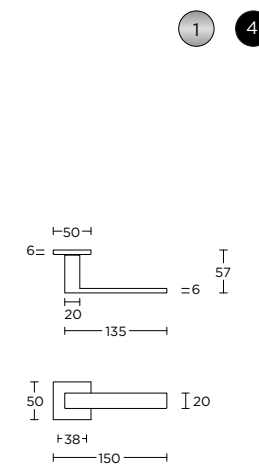

solid sprung or unsprung lever handle on rose with metal sub-rose
massieve deurkruk geveerd of ongeveerd op rozet met metalen onderconstructie

- ☐ LSQBN50
- ☐ LSQBY50
- ☐ LSQB50
- ☐ LSQWC50