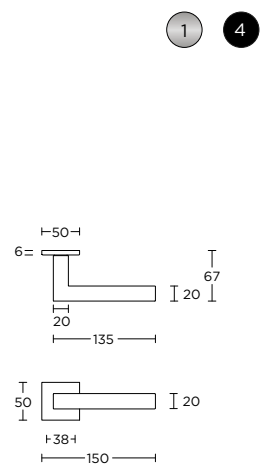

sprung or unsprung lever handle on rose with metal sub-rose

deurkruk geveerd of ongeveerd op rozet met metalen onderconstructie

- ☐ LSQBN50
- ☐ LSQBY50
- ☐ LSQB50
- ☐ LSQWC50