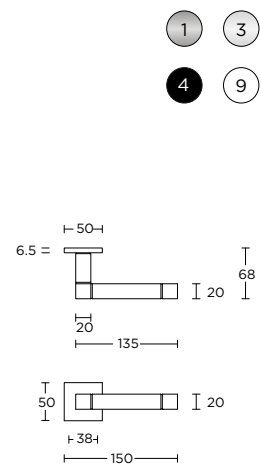

Ibiza, Spain

SQUARE reference: Private residence
Architecture: DITA building
Photography: Tycho Merijn Roest
Product: SQUARE LSQ4 satin stainless steel

JB100 BY JAN DES BOUVRIE

formani.com/K001

sprung or unsprung lever handle on rose with metal sub-rose
deurkruk geveerd of ongeveerd op rozet met metalen onderconstructie