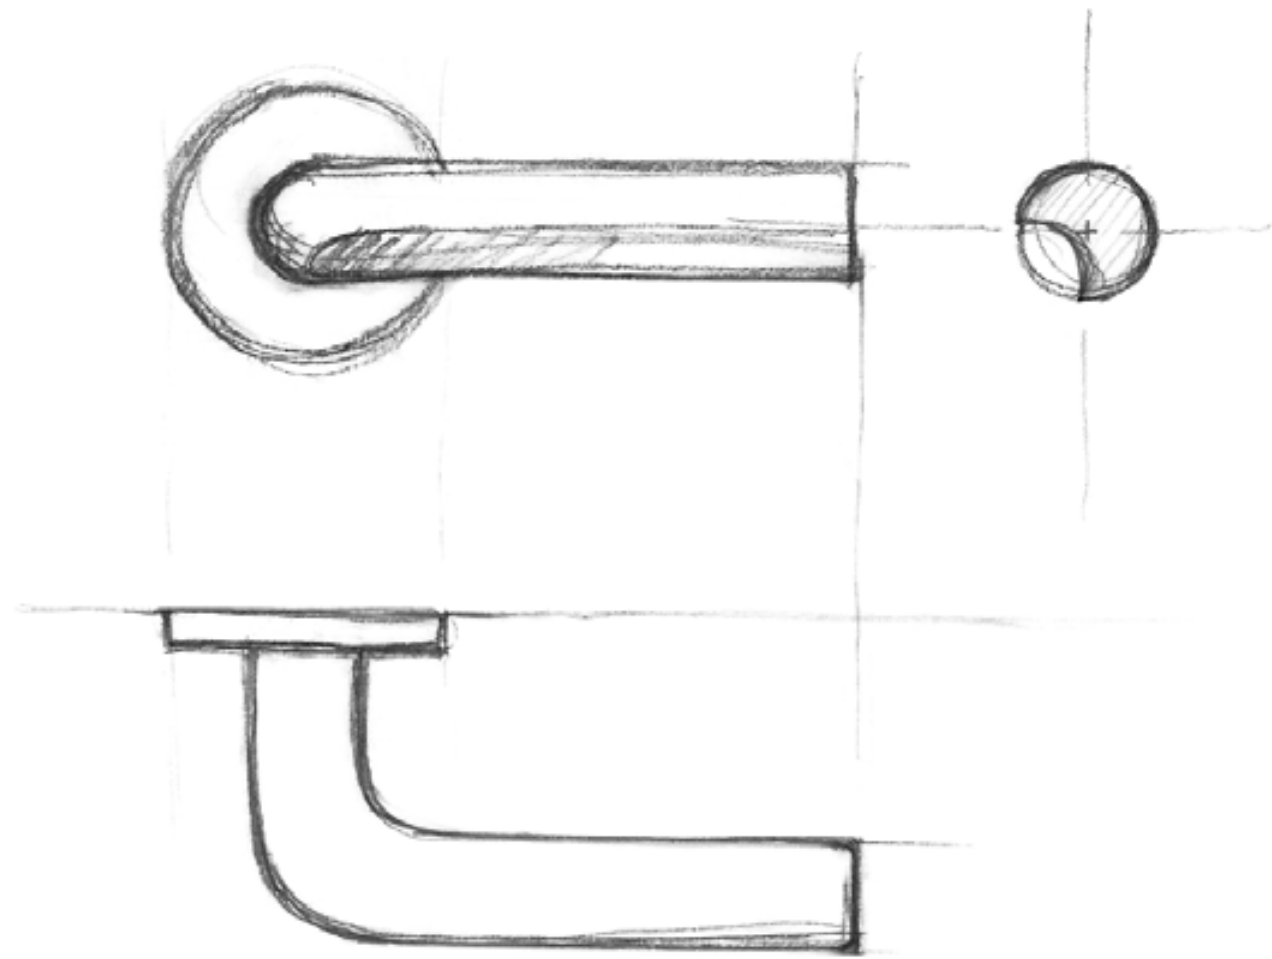

David Rockwell