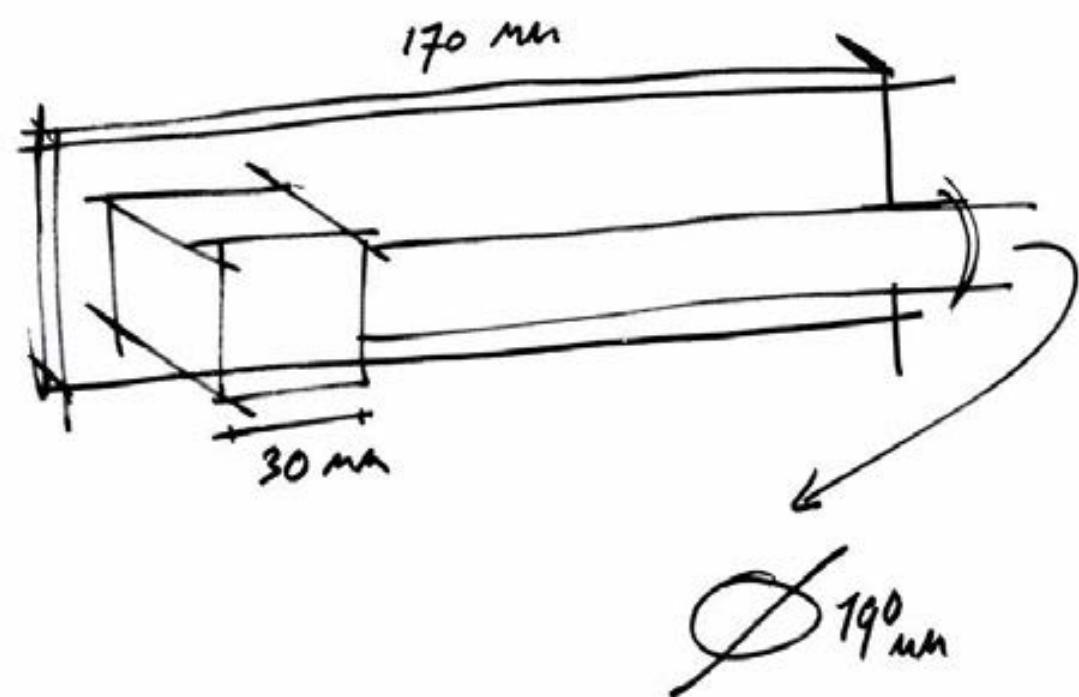

Fori handle