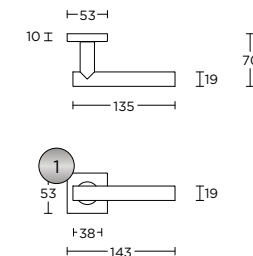

- LBN50
- LBY50
- LBB50
- ⊕ LBWC50

LB7-19BSQ

1 4 6

formani.com/Q020

1 4 6

7 10

sprung lever handle attached to rose with metal sub-rose

deurkruk vast-draaibaar geveerd op rozet met metalen onderconstructie