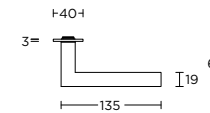

LB2-19P236SFC LB2-19P236N* LB2-19P236Y* LB2-19P236WC*

unsprung lever handle attached to plate fixings visible on one side only

* state distance on order

deurkruk vast-draaibaar ongeveerd op schild een zijde met en een zijde zonder zichtbare bevestiging

* afstand opgeven bij bestelling

more options available: pricelist or formani.com/001Q