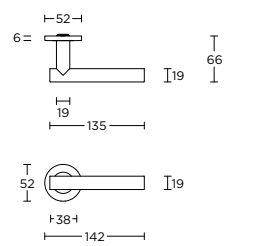

sprung lever handle attached to rose with metal sub-rose
EN1906 class 3 certified

deurkruk vast-draaibaar geveerd op rozet met metalen onderconstructie
EN1906 klasse 3 gecertificeerd

- LBN50
- LBY50
- LBB50
- ⊕ LBWC50

LB8

1

formani.com/Q022

1