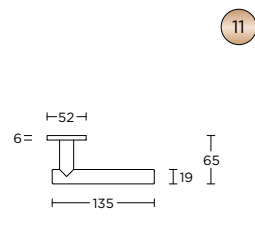

sprung lever handle attached to rose with metal sub-rose
EN1906 class 3 certified

deurkruk vast-draaibaar geveerd op rozet met metalen onderconstructie
EN1906 klasse 3 gecertificeerd

- LBN50
- LBY50
- LBB50
- ⊕ LBWC50