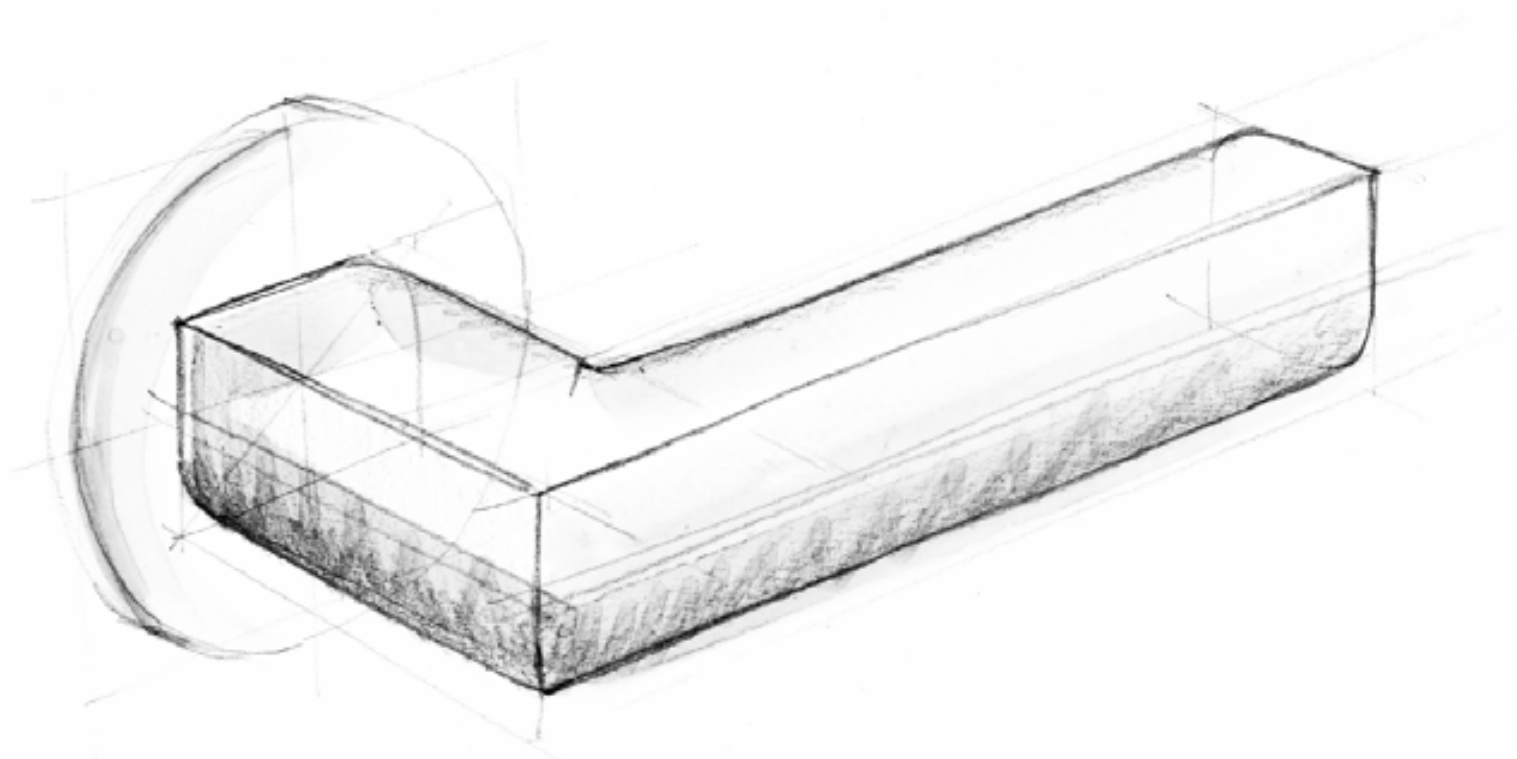

TWO PBL22/50
satin stainless steel/oak wood black

Panton.